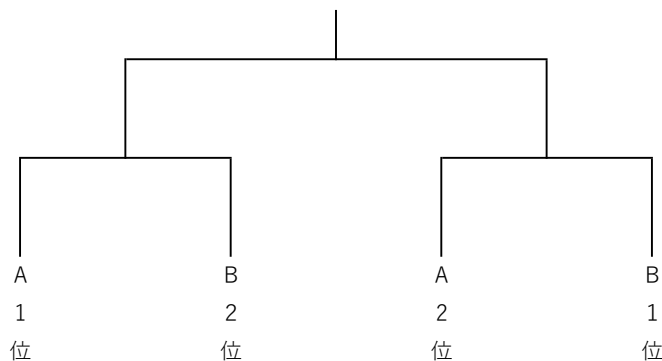

第38回京都府小学生ハンドボール大会兼 第1回京田辺市長杯争奪小学生ハンドボール大会組合せ

1日目 (6/11土)

	開始時間	対戦カード		終了時間
女	9:30	三山木	松井ヶ丘	10:10
男	10:15	OKHBC	三山木	10:40
男	10:45	済美館	普賢寺	11:10
男	11:15	松井ヶ丘	T-square	11:40
女	11:45	田辺東	済美館	12:25
女	12:30	三山木	T-square	13:10
男	13:15	OKHBC	済美館	13:40
男	13:45	三山木	普賢寺	14:10
男	14:15	T-square	田辺東	14:40
女	14:45	松井ヶ丘	田辺東	15:25
女	15:30	済美館	T-square	16:10
男	16:15	OKHBC	普賢寺	16:40
男	16:45	三山木	済美館	17:10
男	17:15	松井ヶ丘	田辺東	17:40

男子A

	OKHBC	三山木	済美館	普賢寺
OKHBC	X			
三山木		X		
済美館			X	
普賢寺				X

男子B

	松井ヶ丘	T-square	田辺東
松井ヶ丘	X		
T-square		X	
田辺東			X

男子決勝トーナメント

2日目 (6/12日)

	開始時間	対戦カード		終了時間
女	9:30	松井ヶ丘	T-square	10:10
女	10:20	三山木	田辺東	11:00
男	11:10	A 1位	B 2位	11:50
男	12:00	A 2位	B 1位	12:40
女	12:50	松井ヶ丘	済美館	13:30
女	13:40	田辺東	T-square	14:20
男	15:00	男子決勝		15:40
女	15:50	三山木	済美館	16:30

女子

	三山木	松井ヶ丘	田辺東	済美館	T-square
三山木	X				
松井ヶ丘		X			
田辺東			X		
済美館				X	
T-square					X

男子	1日目	10分-5分-10分
	2日目	15分-10分-15分
女子	1日目	15分-10分-15分
	2日目	15分-10分-15分