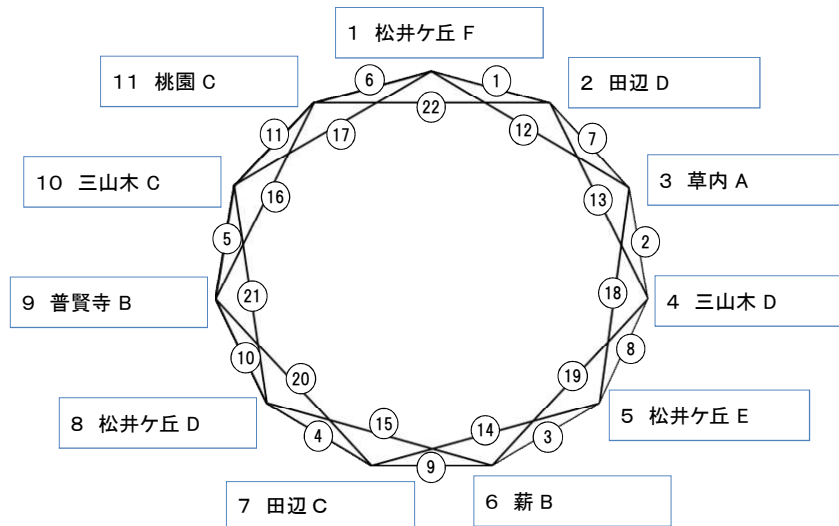

第34回京田辺市小学生ハンドボール大会組合せ(交流戦の部) 6月8日(土)

【4年生交流戦男子の部】(11チーム)