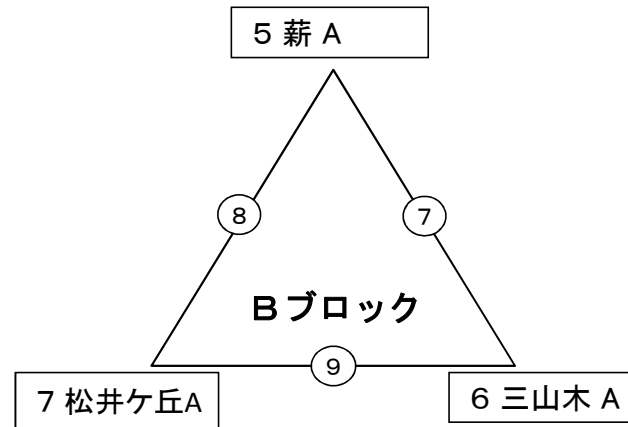

# 第34回京田辺市小学生ハンドボール大会組合せ(競技の部) 6月8日(土)

## 6年生男子の部