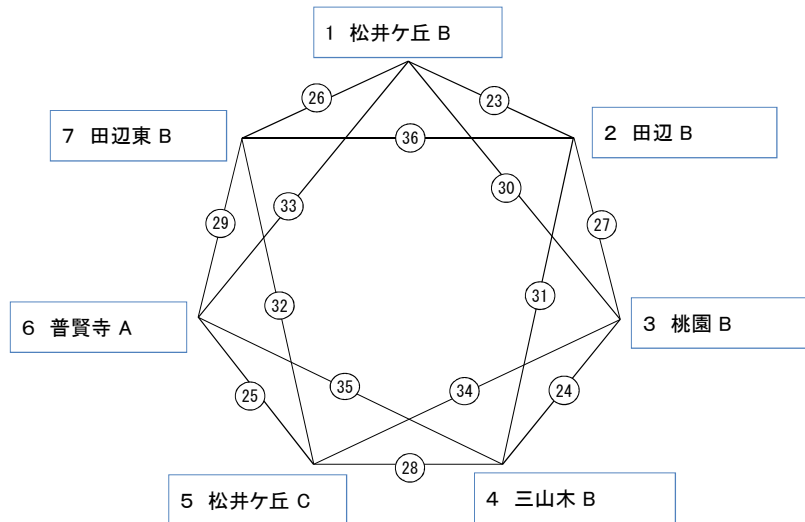

【5年生・6年生交流戦男子の部】(7チーム)