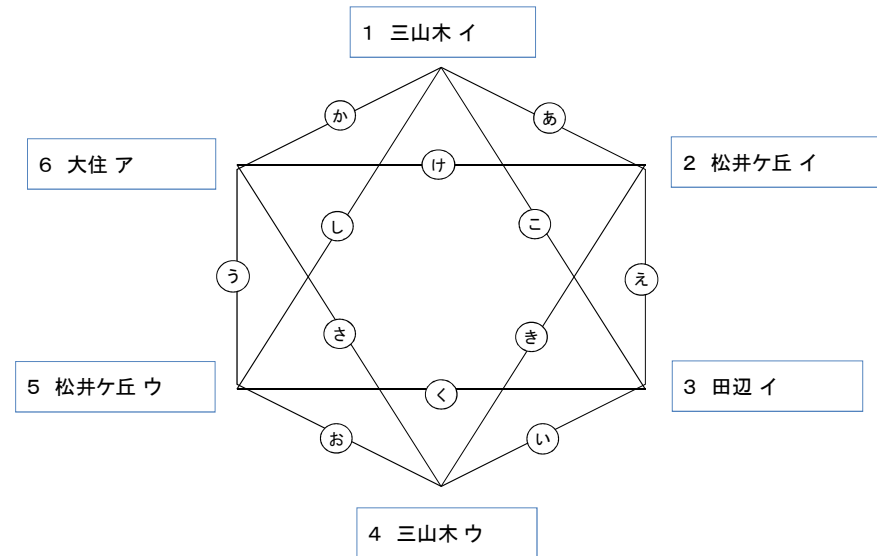

【4年生・5年生交流戦女子の部】(6チーム)