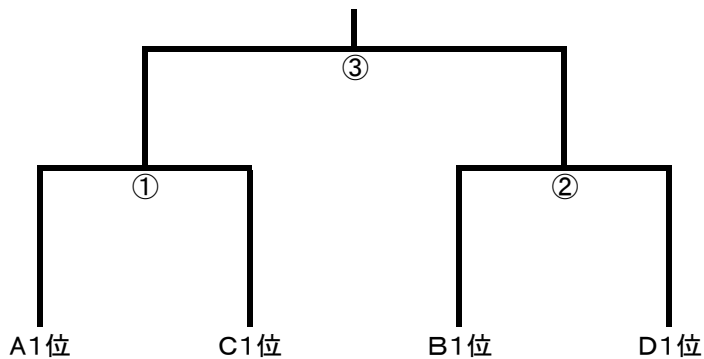

第59回京都府知事杯選抜ハンドボール大会 組合せ(男子)

■男子予選リーグ

Aブロック

	田辺高校	洛北クラブ	葵クラブ	勝点	得失点差	総得点	順位
田辺高校	/						
洛北クラブ		/					
葵クラブ			/				

Bブロック

	GG'S	北嵯峨高校	同志社大学	勝点	得失点差	総得点	順位
GG'S	/						
北嵯峨高校		/					
同志社大学			/				

Cブロック

	立命館大学	八幡クラブ	UNION	勝点	得失点差	総得点	順位
立命館大学	/						
八幡クラブ		/					
UNION			/				

Dブロック

	城南菱創高校	京都産業大学	平安クラブ	勝点	得失点差	総得点	順位
城南菱創高校	/						
京都産業大学		/					
平安クラブ			/				

■男子決勝トーナメント