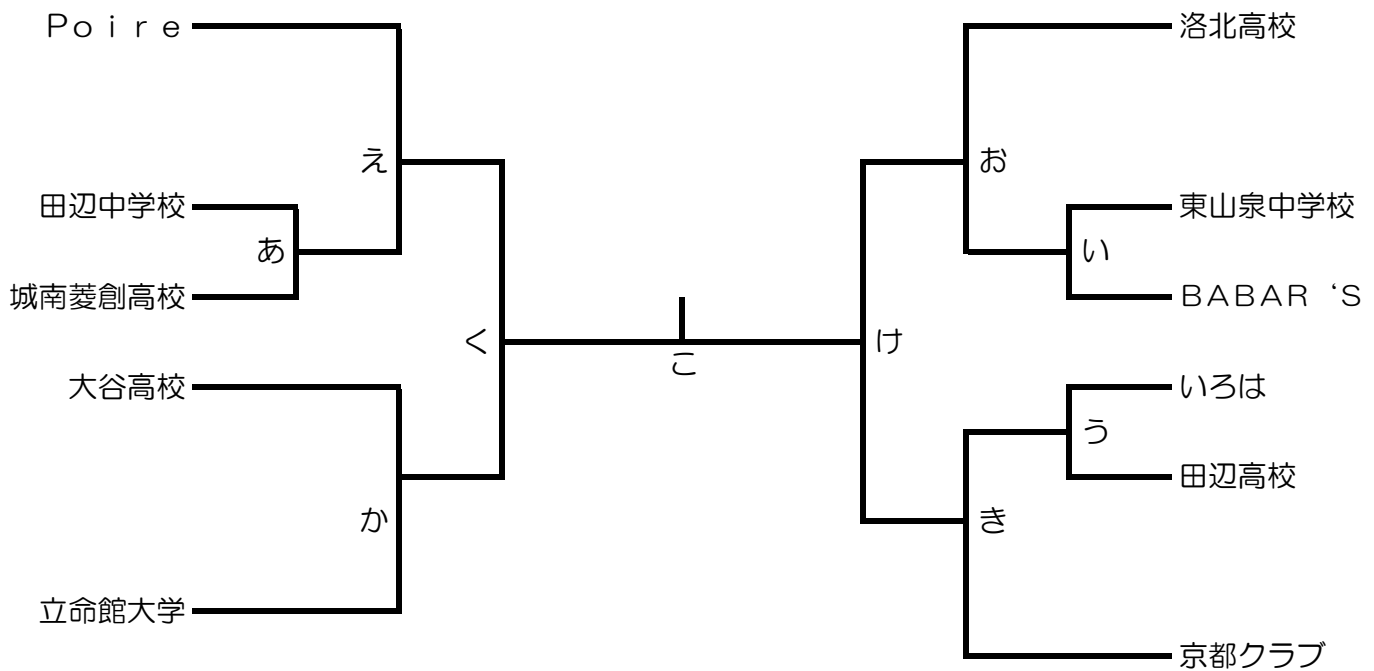

第58回知事杯京都府選抜ハンドボール選手権

平成28年2月11日(祝) 太陽が丘体育館

平成28年2月14日(日) 伏見港体育館

男子12チーム

女子11チーム