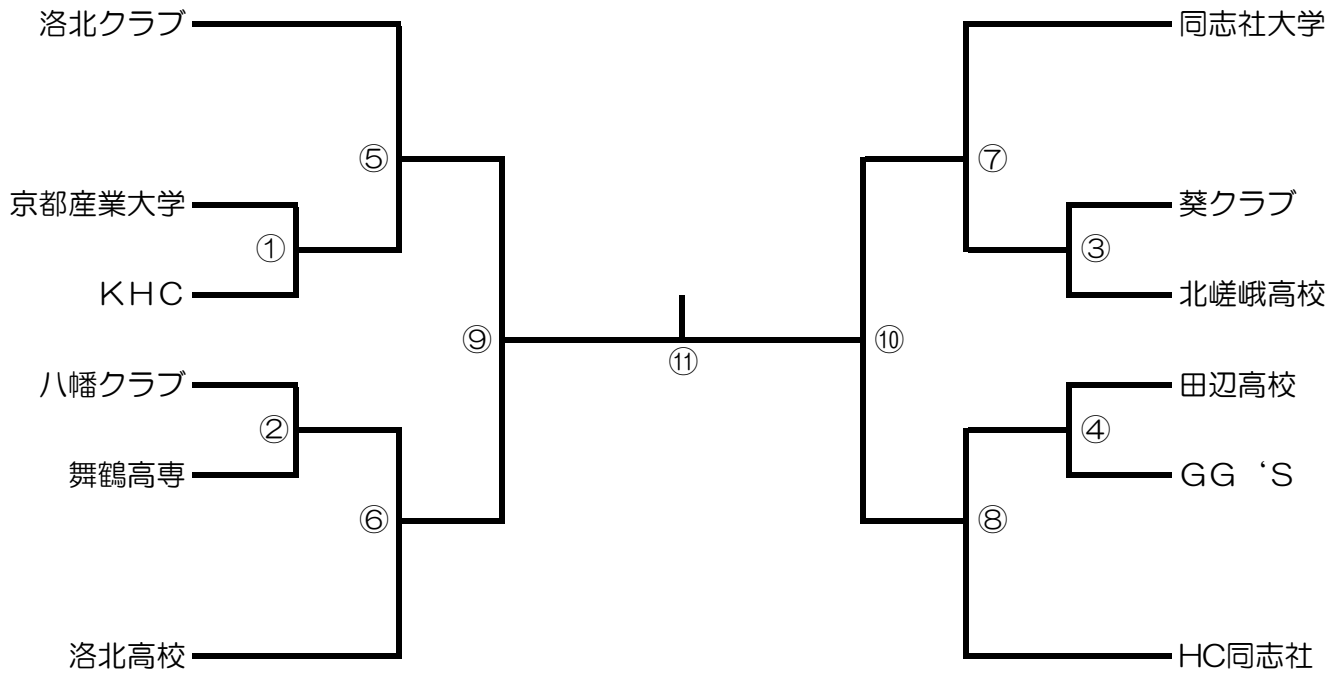

# 第58回知事杯京都府選抜ハンドボール選手権

平成28年2月11日(祝) 太陽が丘体育館

平成28年2月14日(日) 伏見港体育館

## 男子12チーム